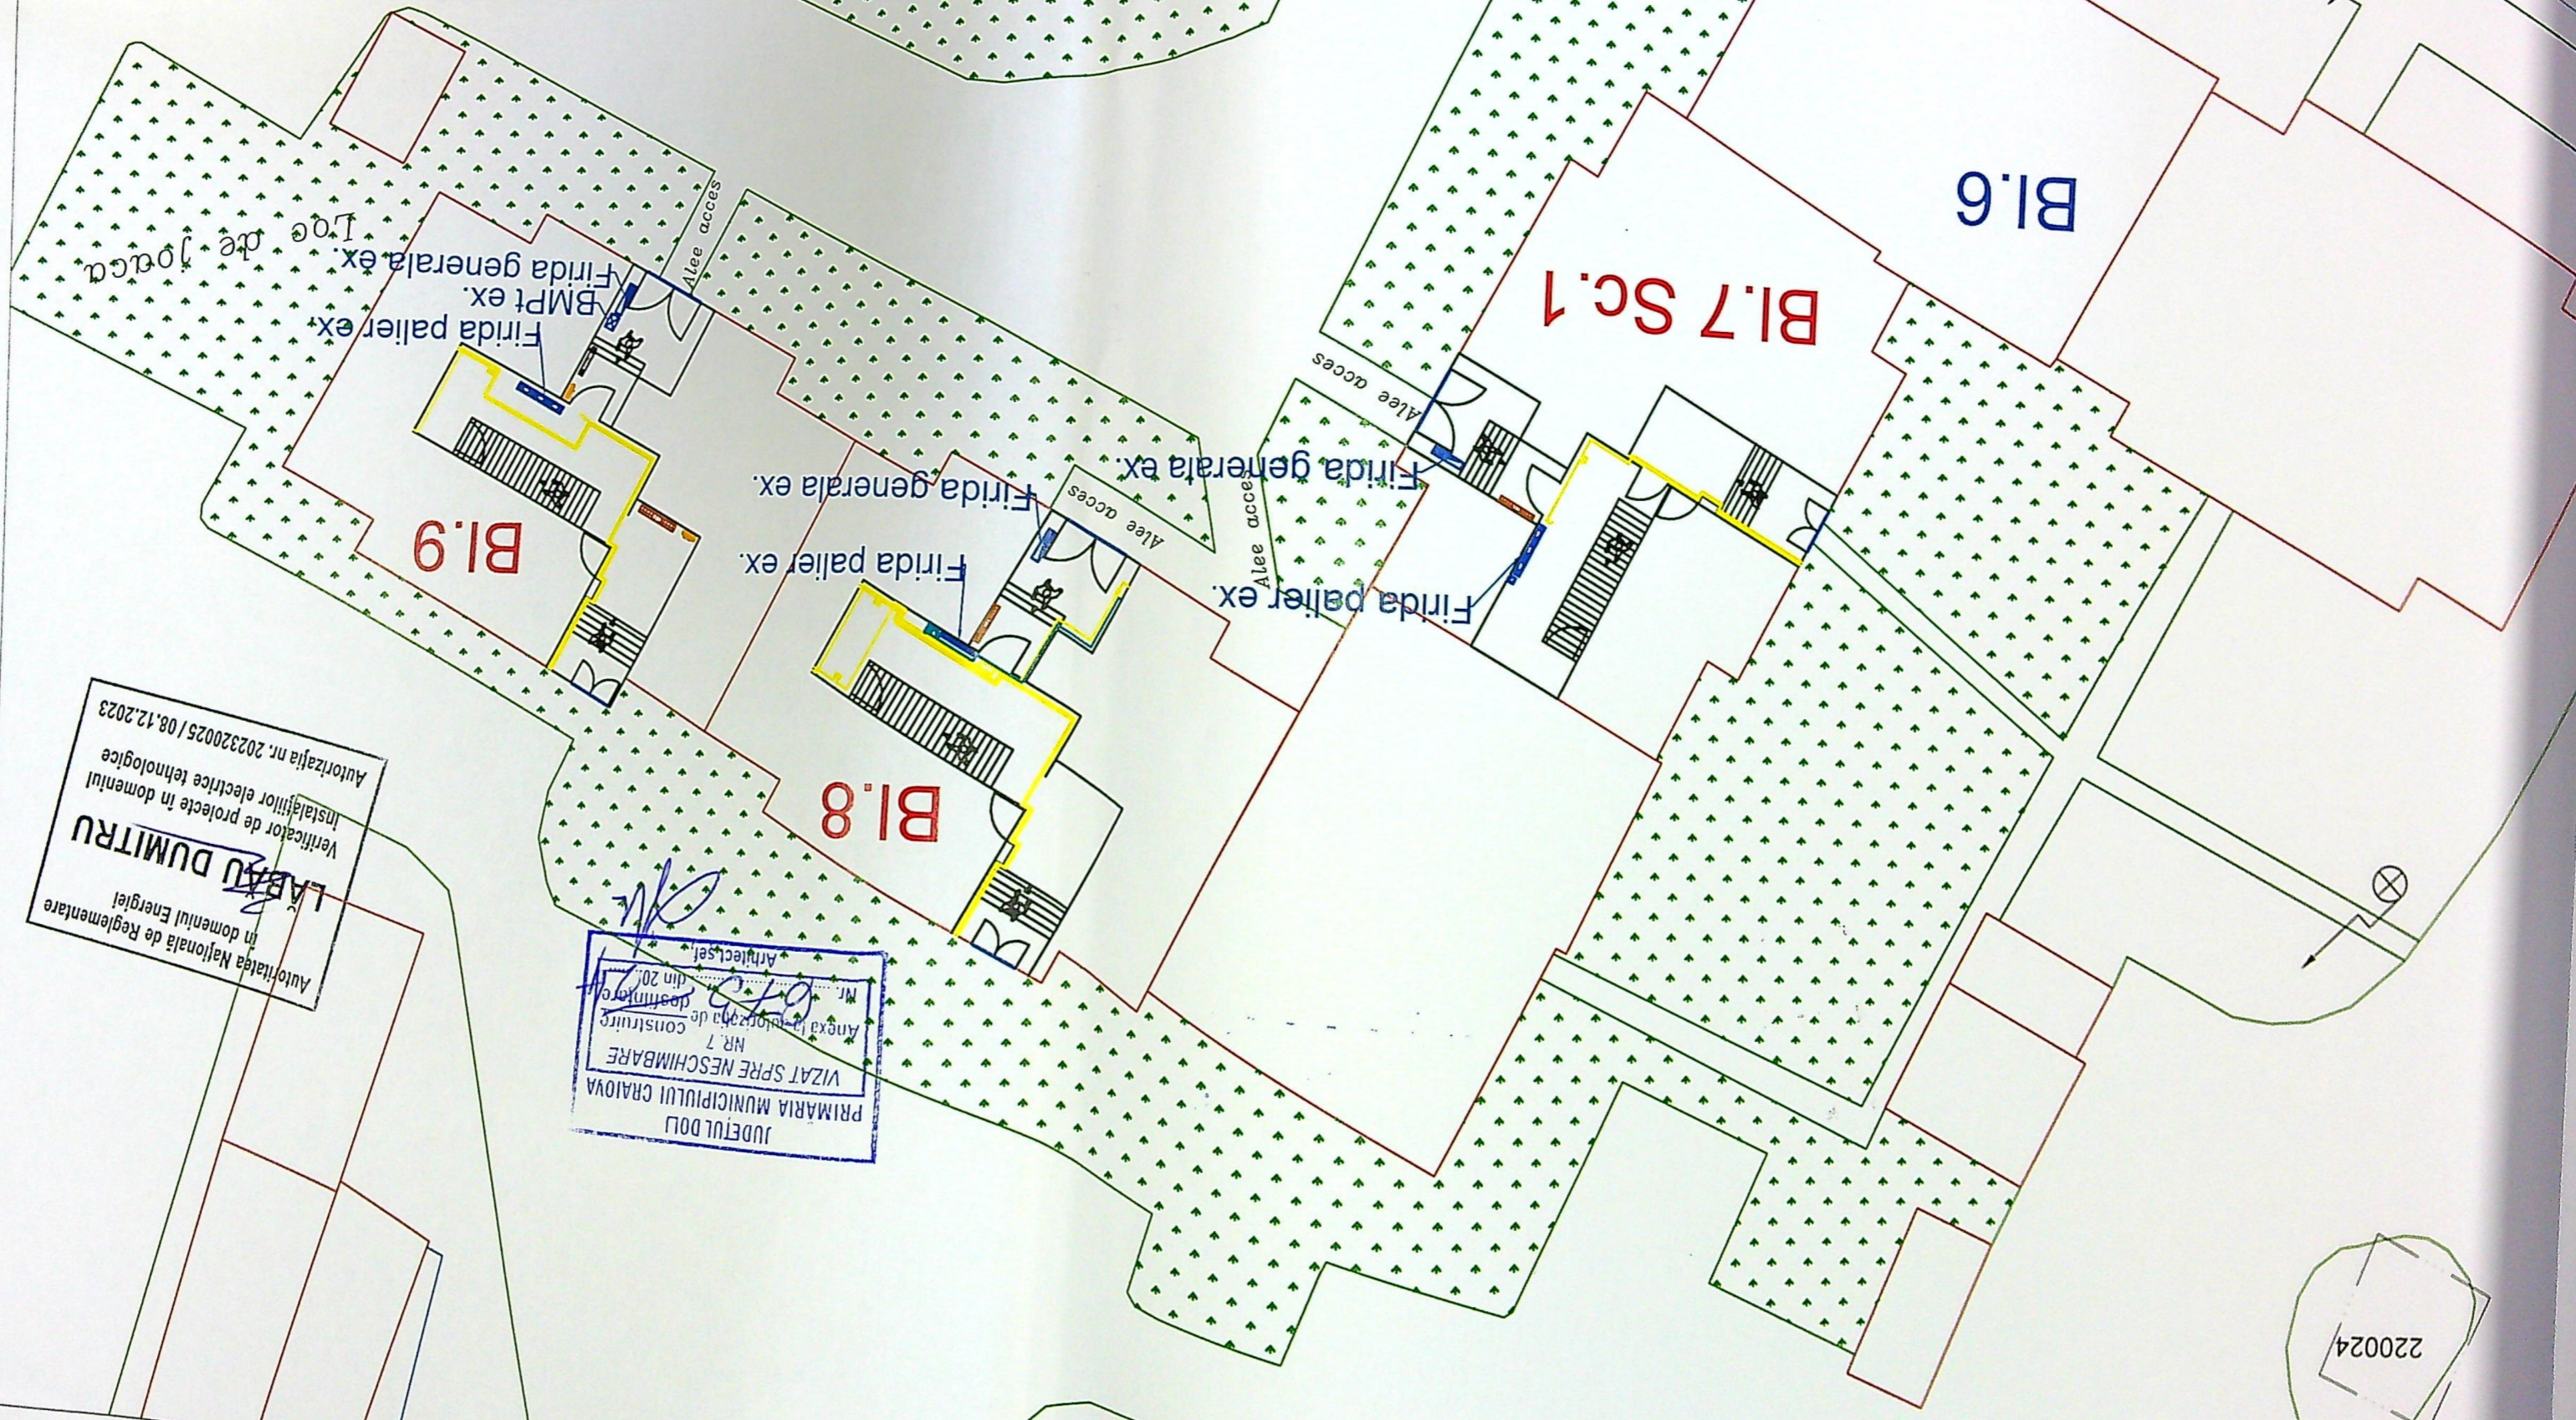

LEVARDUL DACIA

LEGENDA:

- Limită proprietăți particulare cu documentație cadastrală
- Ușă acces bloc
- Alee acces
- Stâlpi iluminat strădal
- Rețele gaz
- Fridge palier existente
- Fridge palier ex (contor iluminat utilități comune)
- Rețea apa

220024